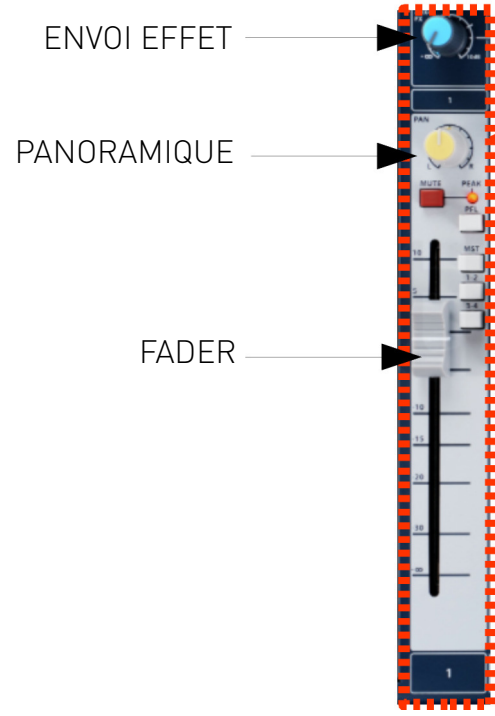

Table de Mixage (Console)

GAIN

EGALISEUR

PHANTOM (48v)

MULTI-EFFET

ENVOI EFFET

PANORAMIQUE

FADER

MASTER

RETOUR D'EFFET