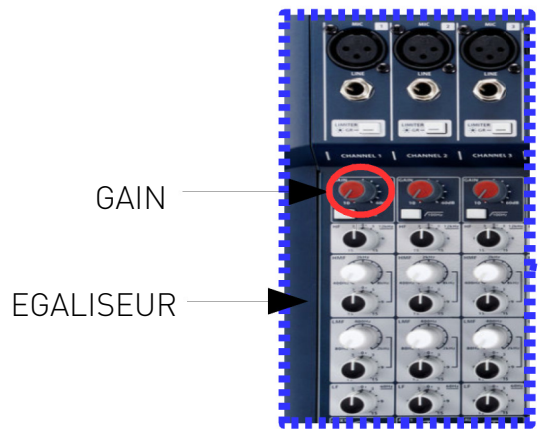

Table de Mixage (Console)

GAIN

EGALISEUR

PHANTOM (48v)

MULTI-EFFET

ENVOI EFFET

PANORAMIQUE

FADER

MASTER

RETOUR D'EFFET